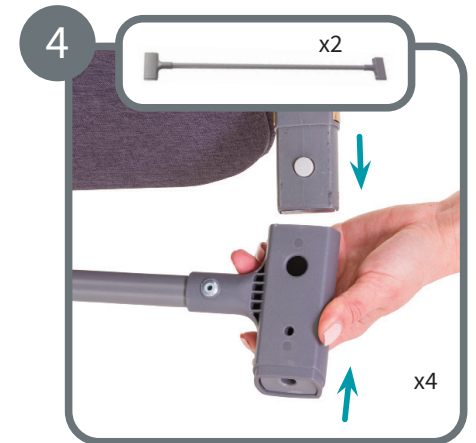

내집처럼 편안하게
Your home away from home

Louis

Bassinet Accessory Pack

중요: 나중에 참고할 수 있도록 잘 보관하고 자세히 읽어 주십시오.
IMPORTANT: RETAIN FOR FUTURE REFERENCE. READ CAREFULLY