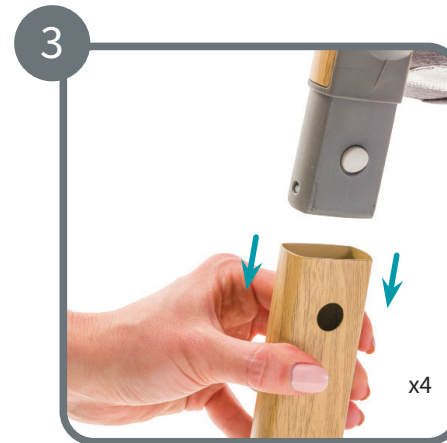

내집처럼 편안하게
Your home away from home

Louis

Bassinet Accessory Pack

중요: 나중에 참고할 수 있도록 잘 보관하고 자세히 읽어 주십시오.
IMPORTANT: RETAIN FOR FUTURE REFERENCE. READ CAREFULLY