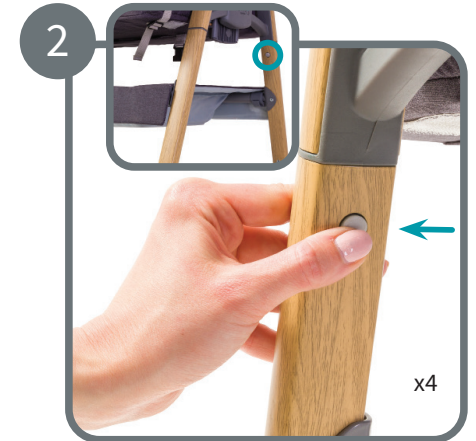

내집처럼 편안하게
Your home away from home

Louis

Bassinet Accessory Pack

중요: 나중에 참고할 수 있도록 잘 보관하고 자세히 읽어 주십시오.
IMPORTANT: RETAIN FOR FUTURE REFERENCE. READ CAREFULLY